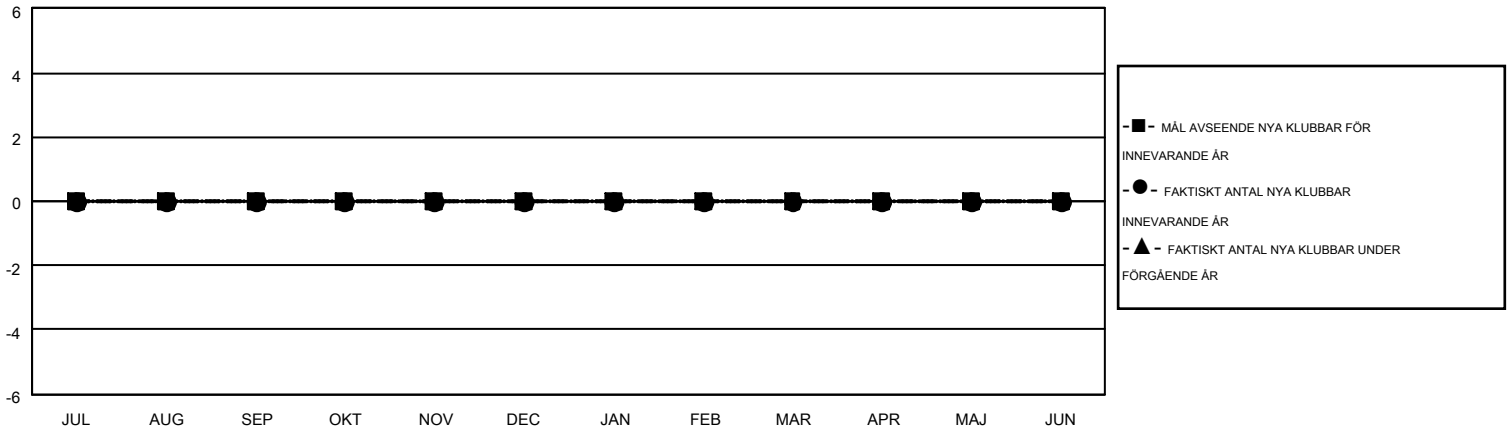

MONTHLY MEMBERSHIP PROGRESS REPORT

Results as of: 10/31/2016

Multiple District 104

LOCATION: NORWAY

GMT: KENNETH PERSSON

GMT KO 4

Klubbar					Medlemmar				
RESULTAT FÖR 2016-2017					RESULTAT FÖR 2016-2017				
KVARTAL	MÅL AVSEENDE NYA KLUBBAR	NYA KLUBBAR	AVFÖRDA KLUBBAR	NETTOTILLVÄX T/MINSKNING	KVARTAL	MÅL AVSEENDE NYA MEDLEMMAR	CHARTER OCH TILLAGDA NYA MEDLEMMAR	AVFÖRDA MEDLEMMAR	NETTOTILLVÄX T/MINSKNING
JUL/AUG/SEP	0	0	5	-5	JUL/AUG/SEP	-65	83	226	-143
OKT/NOV/DEC	0	0	0	0	OKT/NOV/DEC	27	62	101	-39
JAN/FEB/MAR	0	0	0	0	JAN/FEB/MAR	36	0	0	0
APR/MAJ/JUN	0	0	0	0	APR/MAJ/JUN	22	0	0	0

MÅL OCH FAKTISKT ANTAL NYA KLUBBAR