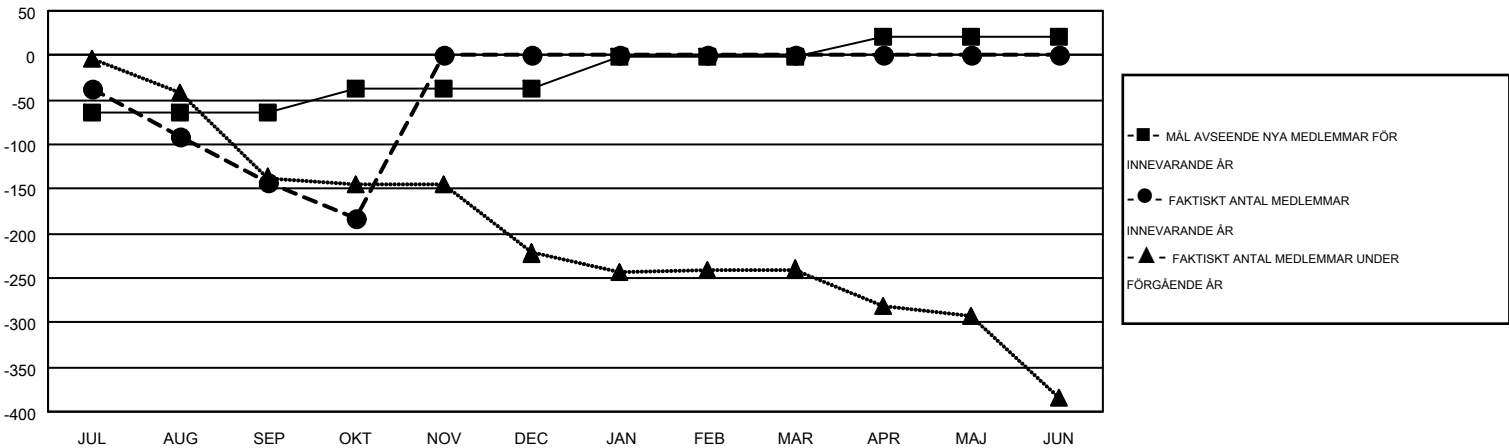

MÅL OCH FAKTISKT ANTAL MEDLEMMAR

NEDLAGDA KLUBBAR: 5	79 CLUBS OF 437 TOG UPP EN ELLER FLER NYA MEDLEMMAR	KÖNSFÖRDELNING
		MAN 8,405 (79.27%)
		KVINNA 2,198 (20.73%)
AVFÖRDA MEDLEMMAR	KLICKA HÄR FÖR INFORMATION OM STATUS	FAMILJMEDLEMMAR 183
AVLIDNA 42		HUVUDMAN I HUSHÄLLET 89
NEDLAGD KLUBB 6		INGEN HUVUDMAN I HUSHÄLLET 94
ÖVRIGA 279		
TOTAL 327